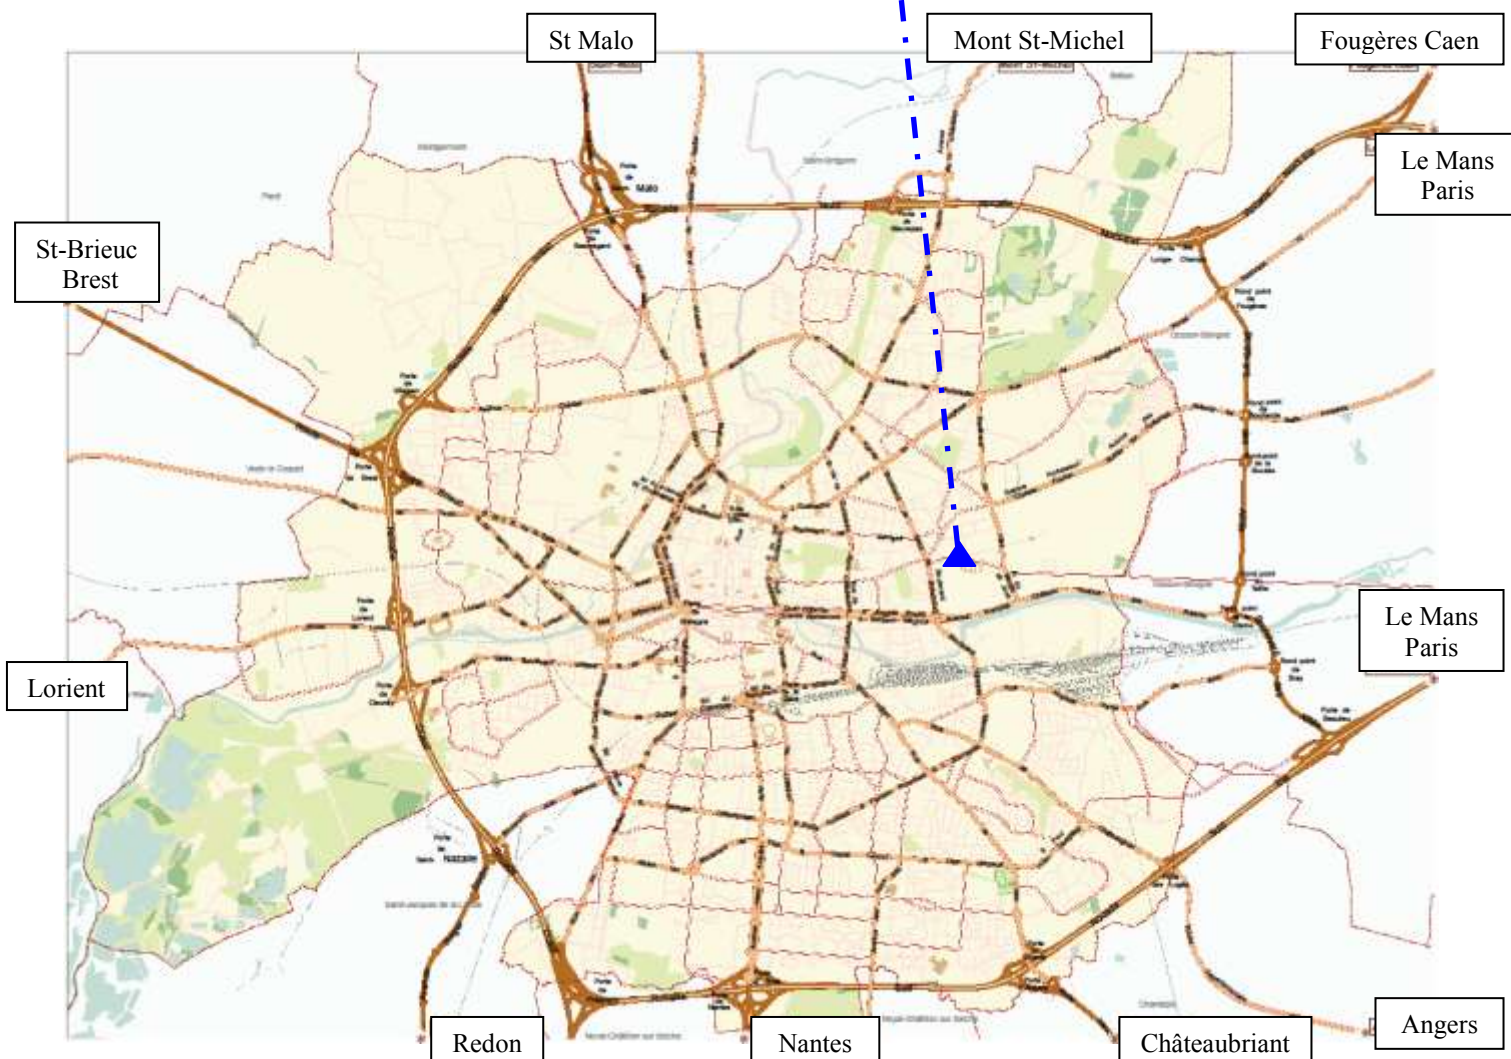

INFORMATION GENERALE

Le CHGR :

Adresse :
108, avenue Général Leclerc
BP 60321 – 35703 – RENNES CEDEX 7

Téléphone : 02.99.33.39.00

Rendez-vous

La Chapelle
Adresse : 108, avenue Général Leclerc à Rennes

Contact : 07.77.86.27.96

PLAN ACCES CHGR

CHGR – Entrée
108, avenue Général Leclerc
à Rennes

VOTRE ARRIVEE AU CHGR

Stationnement

- ⇒ Le long de l'avenue Général Leclerc
- ⇒ Dans la cour du CHGR
(sous réserve de place disponible)

- ⇒ Entrez dans la cour d'honneur
- ⇒ Porte de la chapelle sera ouverte